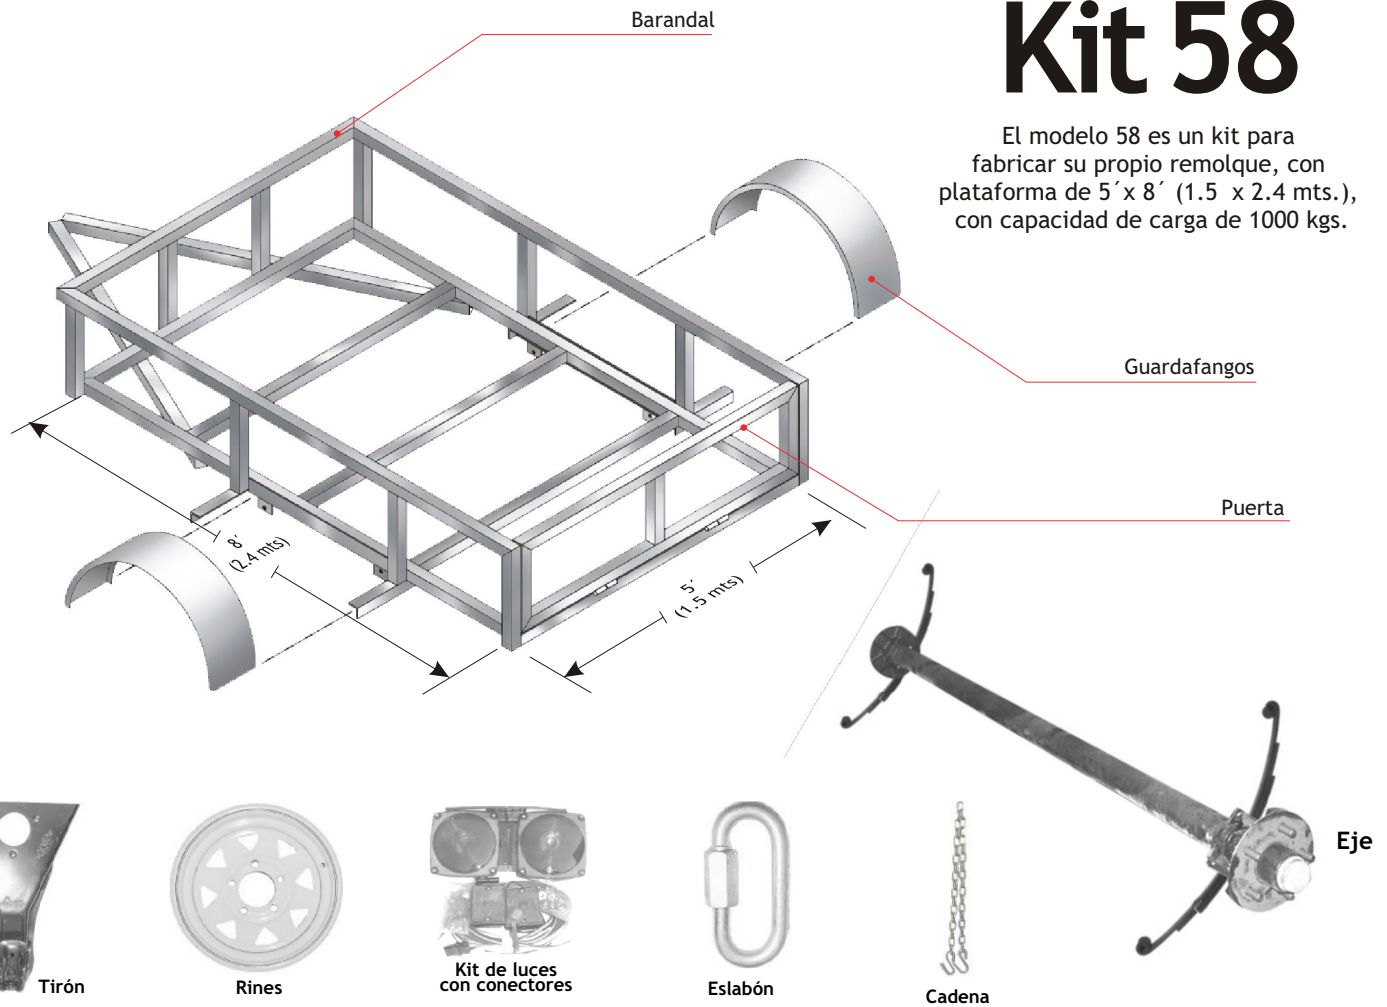

# Kit 58

El modelo 58 es un kit para fabricar su propio remolque, con plataforma de 5' x 8' (1.5 x 2.4 mts.), con capacidad de carga de 1000 kgs.

### Modelo Componentes Kit 58 (5' x 8')

	Cantidad	Descripción	Clave
Estructura de acero	1	Cortada y marcada para remolque 5' x 8' Cap. 1000 kgs.	REM-5X8
Ejes	1	Kit de eje 73" 3500 lbs. con suspensión y masas libres	KR3573S-54552
Tirón	1	Troquelado para chasis Aparta bola 2"	80071
Rines	2	15" deportivos de 5 birlos en 4.5"	171497
Guardafangos	2	Sencillos 23 x 81 cms. para rin 14" y 15"	2105
Luces	1	Kit de luces con conectores	K540
Eslabón	1	Eslabón 5/16"	7503205
Cadena	1	Cadena de seguridad 3/16" x 48" con 2 ganchos	3235
Gato	1	Gato fijo manivela superior	80401

Equipo Opcional	2	Frenos eléctricos ó hidráulicos
	1	Gato manivela
	2	Guardafangos con gota
No incluye		Llantas, pintura, piso y soldadura

\*Instructivo de armado incluido